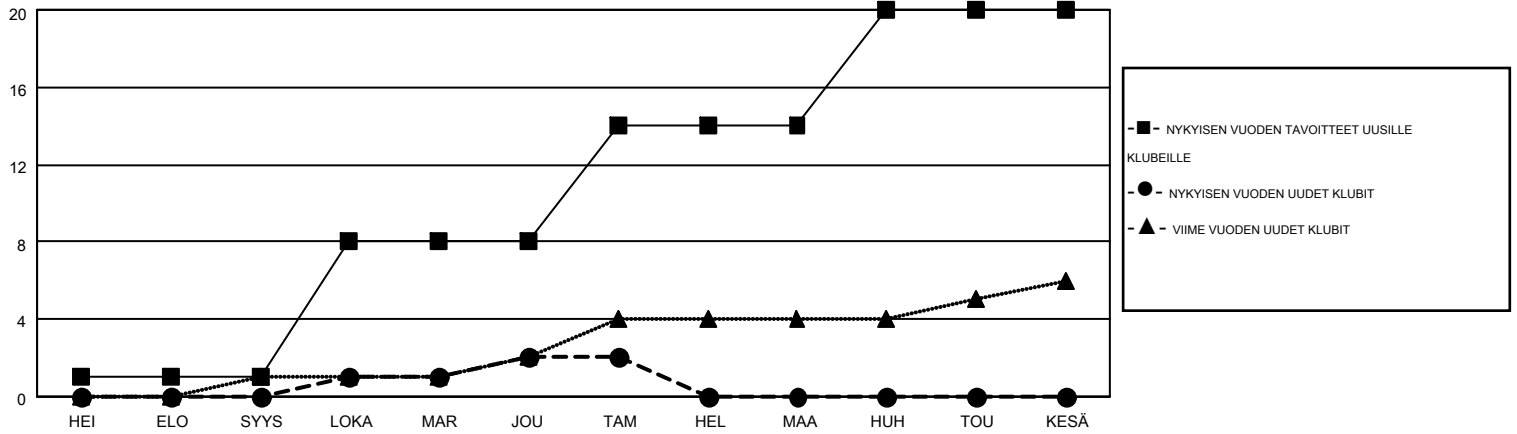

MONTHLY MEMBERSHIP PROGRESS REPORT

Results as of: 1/31/2015

Multiple District 107

LOCATION: FINLAND

GMT: KENNETH PERSSON

GMT VAALIPIIRI 4

Klubit					jäsentä				
TULOKSET 2014-2015					TULOKSET 2014-2015				
NELJÄNNES	UUDEN KLUBIN TAVOITE	UUDET KLUBIT	LOPETETUT KLUBIT	NETTOKASVU/-MENETYS	NELJÄNNES	UUDEN JÄSENEEN TAVOITE	LISÄTYT PERUSTAJAJÄSENET JA UUDET JÄSENET	ERONNEET JÄSENET	NETTOKASVU/-MENETYS
HEI/ELO/SYYS	1	0	1	-1	HEI/ELO/SYYS	-98	135	357	-222
LOKA/MAR/JOU	7	2	1	1	LOKA/MAR/JOU	258	500	519	-19
TAM/HEL/MAA	6	0	1	-1	TAM/HEL/MAA	242	197	138	59
HUH/TOU/KESÄ	6	0	0	0	HUH/TOU/KESÄ	96	0	0	0

TAVOITTEET JA UUDET KLUBIT, KUMULATIIVINEN

TAVOITTEET JA JÄSENET, KUMULATIIVINEN

LAKKAUTETUT KLUBIT: 3

456 CLUBS OF 934 LISÄNNYTT YHDEN TAI USEAMMAN UUTTA JÄSENTÄ

SUKUPUOLIJAKAUMA

MIES 20,099 (81.67%)
 NAINEN 4,510 (18.33%)