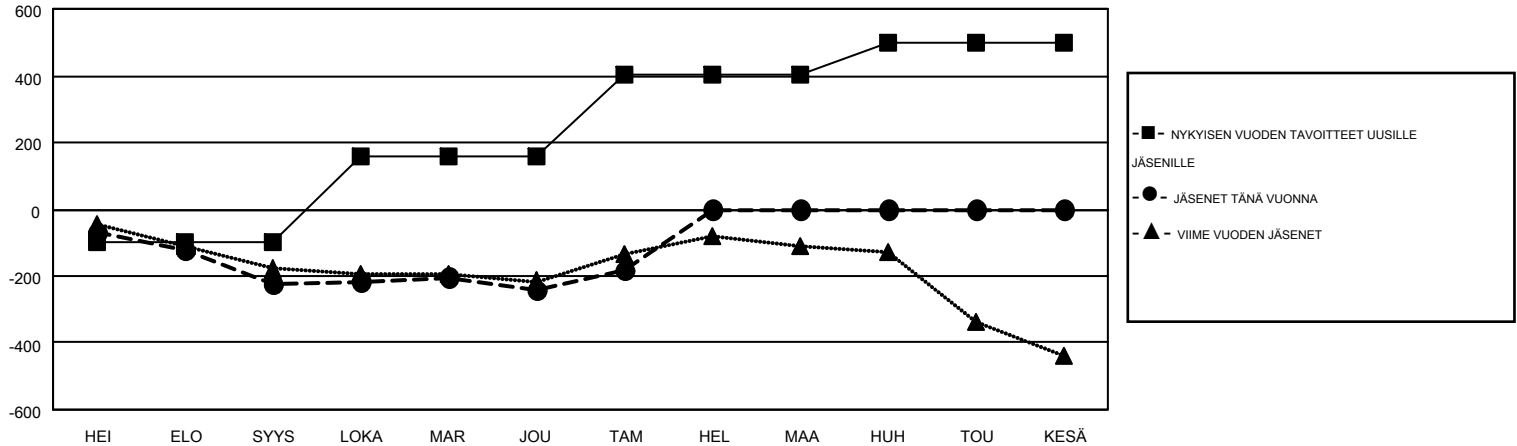

MONTHLY MEMBERSHIP PROGRESS REPORT

Results as of: 1/31/2015

Multiple District 107

LOCATION: FINLAND

GMT: KENNETH PERSSON

GMT VAALIPIIRI 4

Klubit					jäsentä				
TULOKSET 2014-2015					TULOKSET 2014-2015				
NELJÄNNES	UUDEN KLUBIN TAVOITE	UUDET KLUBIT	LOPETETUT KLUBIT	NETTOKASVU/-MENETYS	NELJÄNNES	UUDEN JÄSENEEN TAVOITE	LISÄTYT PERUSTAJAJÄSENET JA UUDET JÄSENET	ERONNEET JÄSENET	NETTOKASVU/-MENETYS
HEI/ELO/SYYS	1	0	1	-1	HEI/ELO/SYYS	-98	135	357	-222
LOKA/MAR/JOU	7	2	1	1	LOKA/MAR/JOU	258	500	519	-19
TAM/HEL/MAA	6	0	1	-1	TAM/HEL/MAA	242	197	138	59
HUH/TOU/KESÄ	6	0	0	0	HUH/TOU/KESÄ	96	0	0	0

TAVOITTEET JA UUDET KLUBIT, KUMULATIIVINEN

TAVOITTEET JA JÄSENET, KUMULATIIVINEN

LAKKAUTETUT KLUBIT: 3

456 CLUBS OF 934 LISÄNNYTT YHDEN TAI USEAMMAN UUTTA JÄSENTÄ

SUKUPUOLIJAKAUMA

MIES 20,099 (81.67%)
 NAINEN 4,510 (18.33%)